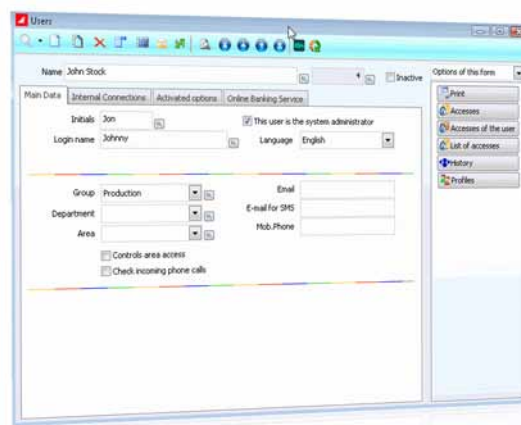

Configuração de utilizador

De uma forma muito fácil pode alterar a linguagem de todo o software para inglês ou castelhano a partir da ficha do utilizador.

Na Configuração de Linguagem escolha qual o idioma que cada utilizador vai usar.

Tradução de textos

O módulo PHC Multilíngua CS possibilita a introdução, alteração de textos de:

- Menus;
- Ecrãs;
- Tooltips;
- Statusbar Text;
- Mensagens, etc.

Adaptações à Medida

O sistema Multilíngua permite parametrizar configurações desenhadas de acordo com cada implementação.

Uma adaptação à medida de cada empresa que permite alterar, por exemplo, Campos, Páginas e Ecrãs de utilizador e que possam ser traduzidas pelo próprio implementador.

Dicionários Disponíveis

A PHC disponibiliza os dicionários de Inglês e de Castelhano para que traduza o seu software. Desta forma, pode alterar ou adaptar traduções à sua área de negócio.